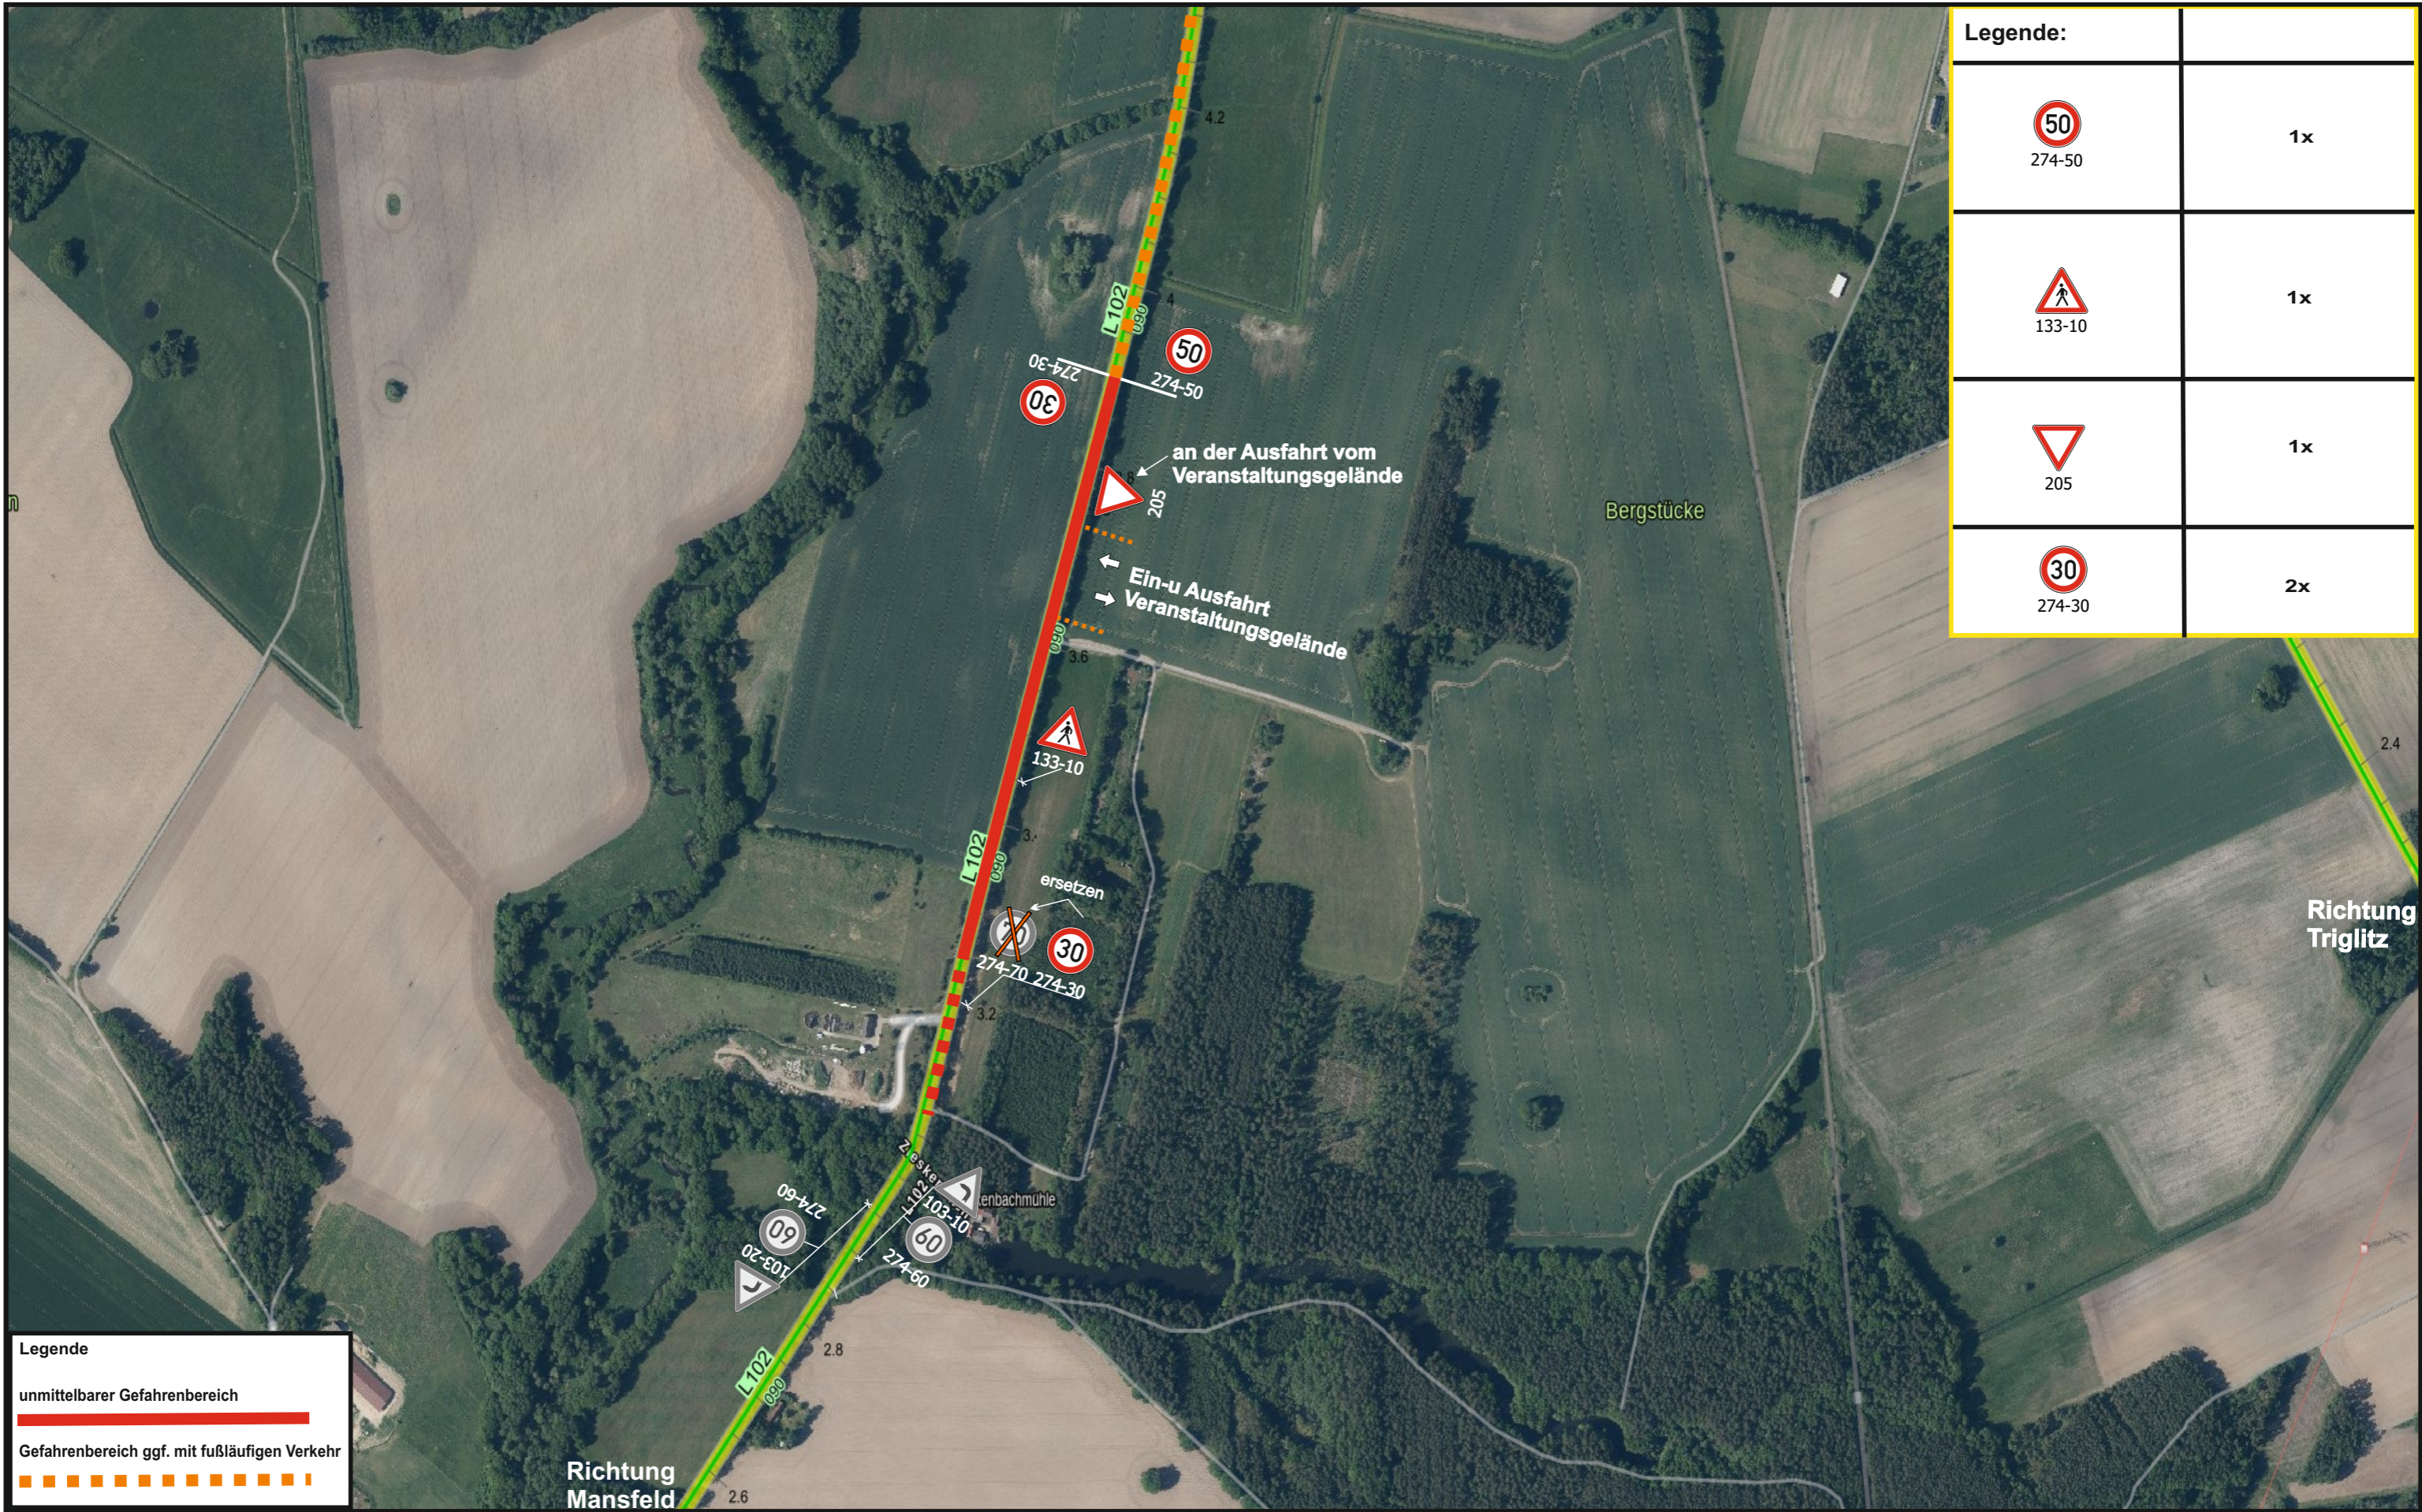

Putlitz

Legende:	
 274-50	2x
 133-10	1x
	2x

Richtung Karstädt

Richtung Triglitz

Bitte wenden!

ersetzten

ersetzten

50

50

50

133-10

274-70 274-50

274-50 274-70

274-50 274-50

Schwarzbachstücke

Südfeld

Hochheim

K7023

Legende	
unmittelbarer Gefahrenbereich	
Gefahrenbereich ggf. mit fußläufigen Verkehr	

Legende:	
 274-50	1x
 133-10	1x
 205	1x
 274-30	2x

	Vorhaben/Beschilderung/Örtlichkeit	Festlegungen/Maßnahmen/Auflagen	Unterschrift
Anlage 1	Lageplan zur AO, Reg.-Nr. 2026O00034/12.20.30.00.01-VE/xe Ort: L102, AS 090 (OA Putlitz bis Kläranlage) Grund: Absicherung VooV-Festival 2026 an der L102 bei Putlitz Zeitraum: 16.07.2026/16:00 Uhr bis 22.07.2026/16:00 Uhr Verantwortlich: Yediyar Isik (Tel.-Nr.: 0178 4589048)	Z 274-70 StVO +ZZ Allee aus Fahrtrichtung Putlitz kommend, sowie Z 274-70 StVO aus der Gegenrichtung sind jeweils durch Z 274-50 StVO bzw. Z 274-30 StVO zu ersetzen. Aufgrund der hohen Besucherzahlen und der ggf. fußläufigen Nutzung der L102 in/von Putlitz, ist für diesen Bereich zusätzlich das Zeichen 133 StVO für beide Fahrtrichtungen aufzustellen. Auf eine standsichere Aufstellung der Verkehrszeichen und gute Sichtbarkeit ist zu achten!	Mit freundlichen Grüßen <i>elektronisch erstellt und ohne Unterschrift gültig</i> Bekk Sachbearbeiterin